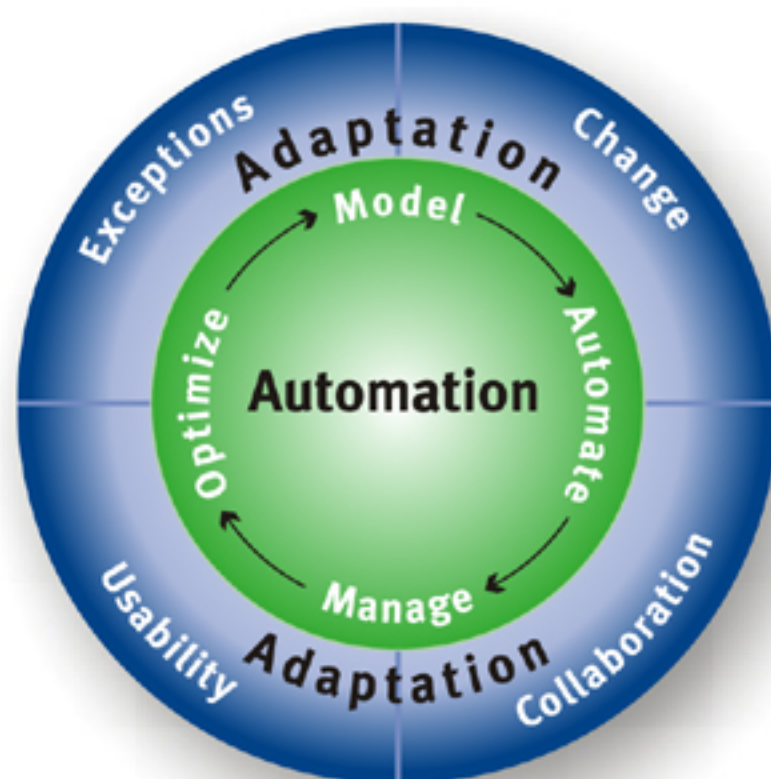

Interoperabilità

Ultimus® automatizza i più complessi aspetti gestionali in modo semplice e sicuro, garantendo la massima integrabilità con le applicazioni interne ed esterne alla realtà aziendale. Basata su SOA, la sua architettura permette di centralizzare le attività comuni a tutte le applicazioni e assicura la maggiore interoperabilità possibile grazie all'utilizzo di standard XML, SOAP, WDSL

Funzionalità

Sviluppato con un approccio "human centric", Ultimus® elimina le operazioni a basso valore aggiunto: consente l'integrazione tra le attività aziendali e le funzioni previste da organigramma; favorisce la gestione collaborativa dei processi, rendendoli disponibili anche come servizi

Efficacia

Supportando l'analisi e l'automatizzazione dei processi, Ultimus® riduce al minimo il rischio d'errore, favorisce il ciclo del miglioramento continuo e supporta il cambiamento

Leadership

Ultimus® è uno degli applicativi che vanta la maggiore esperienza in ambito BPM. Dal 1994 ad oggi è stato scelto da oltre 1800 realtà diverse in più di 80 paesi del mondo. L'osservazione delle esperienze quotidiane degli utenti ha favorito l'evoluzione costante dell'infrastruttura tecnologica, rendendola tra le più avanzate e performanti del mercato

**Ultimus® è un marchio registrato
della Ultimus Inc.
In Italia, dal 1997, la soluzione
è distribuita da Eustema Spa**

Strategic Competitive Advantage